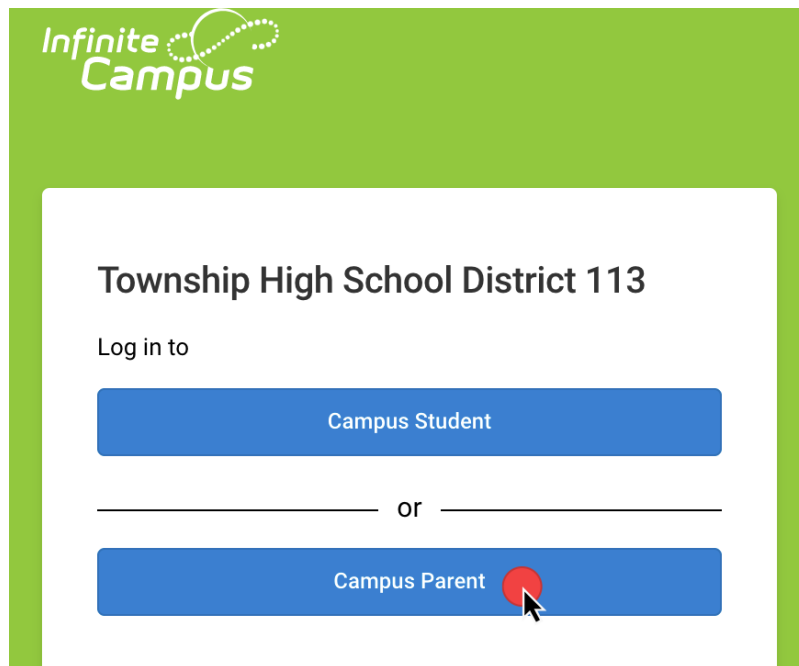

2. Selecciona **Campus Parent**